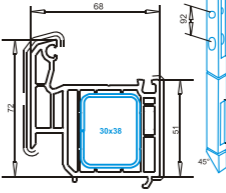

Расширительный профиль 72 мм
арт. №103.206
усилитель арт. №113.271