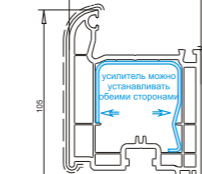

Створка 105 мм
арт. №103.273
усилитель арт. №113.270
усилитель арт. №115.003