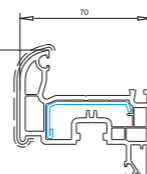

SWINGLINE

Створка 70 мм
арт. №103.272
усилитель арт. №113.269