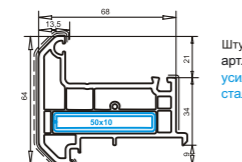

Штульп 64 мм
арт. №102.215
усилитель арт. №113.013
стальная полоса арт. №113.013.3

Штульп 46 мм
арт. №102.219