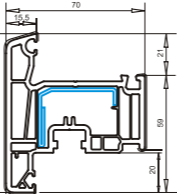

Створка 80 мм Softline XXL
арт. №103.303*
усилитель арт. №113.292
усилитель арт. №113.294
усилитель арт. №113.295