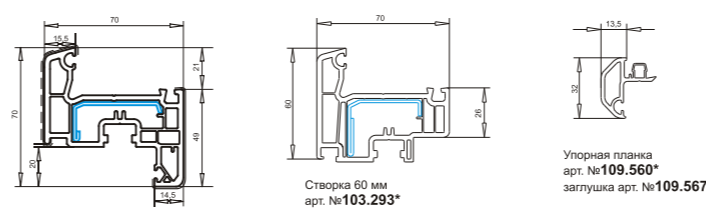

арт. №103 Створки

SOFTLINE

Створка 70 мм
арт. №103.229
усилитель арт. №113.269

Створка 60 мм
арт. №103.293*
усилитель арт. №113.292/113.294
заглушка арт. №109.566 (16,5 мм)
заглушка арт. №109.562 (18,5 мм)

Упорная планка
арт. №109.560*
заглушка арт. №109.567