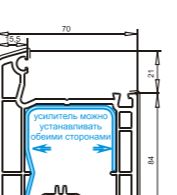

Створка 105 мм, наружного открывания
арт. №103.242
усилитель арт. №113.270
усилитель алюминиевый арт. №115.003

Створка 105 мм, наружного открывания
арт. №103.242
усилитель арт. №113.270
усилитель алюминиевый арт. №115.003