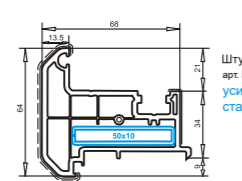

Штульп 64 мм
арт. №102.246
пленка с двух сторон
усилитель арт. №113.028

Штульп 64 мм
арт. №102.215
усилитель арт. №113.013
стальная полоса арт. №113.013.3