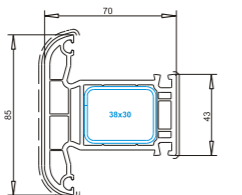

Импост 85 мм
арт. №102.235
усилитель арт. №113.271
усилитель арт. №113.271.4