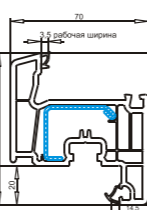

PROLINE

Створка 77 мм
арт. №103.323
усилитель арт. №113.010