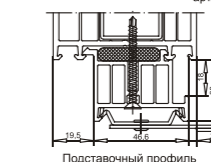

Подставочный профиль
арт. №110.071
Анкер, арт. №141.137