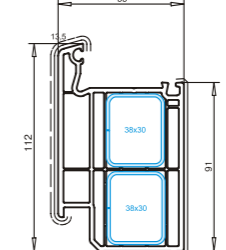

расширительный профиль 112 мм
арт. №105.130
усилитель арт. №113.271/2x
монтаж при помощи соединителя для импоста с уплотнительной пластиной 106.200.1/201.1/202.1 (разделяется пополам)