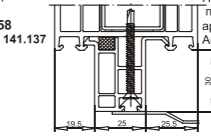

Цвет профиля: белый

пленка с одной стороны
пленка с двух сторон
пленка по запросу

Поставка профилей
нестандартных
цветов по запросу

СИСТЕМЫ ПРОФИЛЕЙ SOFTLINE / SWINGLINE / PROLINE

VEKA Rus ein Unternehmen der Laumann Gruppe
Центральный завод и Головной офис
тел. (495) 518 98 50 факс (495) 777 36 13
e-mail: moscow@veka.com
www.veka.ru

Завод в Новосибирске
тел. (383) 211 95 30 факс (383) 211 95 33
e-mail: novosibirsk@veka.com

арт. №101 Рамы

SOFTLINE

PROLINE

SWINGLINE

арт. №102 Импосты

SOFTLINE

SWINGLINE

PROLINE

арт. №103 Створки

SOFTLINE

арт. №105 Дверные створки

арт. №110 Присоединительные профили

арт. №107 Штапики

Толщ. стекл.
38 39 40

Толщ. стекл.
35 36 37

Толщ. стекл.
32 33 34

Толщ. стекл.
29 30 31

Толщ. стекл.
23 24 25

Толщ. стекл.
23 24 25

Толщ. стекл.
26 27 28

Толщ. стекл.
6 7 8

Толщ. стекл.
28

Толщ. стекл.
30

Толщ. стекл.
24

арт. №112 Уплотнения

Уплотнение притворное, створочное, вспененное альтернатива
арт. №112.268
112.258.014.000 Цвет: серый
АРТК/зазор 4,5 мм