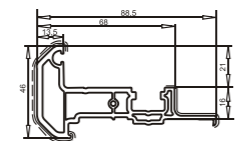

Штульп 46 мм
арт. №102.219