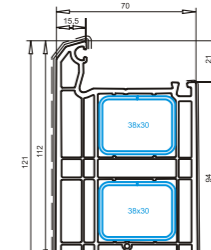

Расширительный профиль 72 мм
арт. №103.206
усилитель арт. №113.271