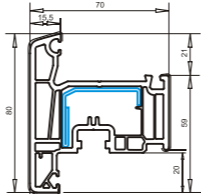

Створка 80 мм Softline XXL
арт. №103.303*
усилитель арт. №113.292
усилитель арт. №113.294
усилитель арт. №113.295