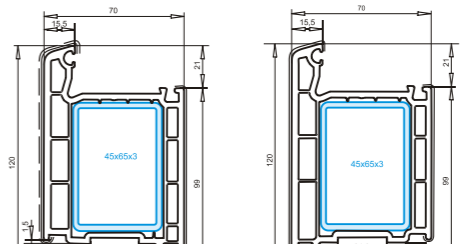

Упорная планка
арт. №109.560*
заглушка арт. №109.567

арт. №105 Дверные створки

Створка дверная 120 мм
арт. №105.232
усилитель арт. №113.286.3
усилитель отфрез. арт. №113.286.5
усилитель алюмин. арт. №115.200
угловой соединитель арт. №141.520