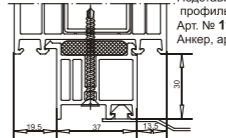

Цвет профиля: белый

пленка с одной стороны
пленка с двух сторон
пленка по запросу

Поставка профилей
нестандартных
цветов по запросу

СИСТЕМЫ ПРОФИЛЕЙ SOFTLINE / SWINGLINE / PROLINE

VEKA Rus ein Unternehmen der Laumann Gruppe
Центральный завод и Головной офис
тел. (495) 518 98 50 факс (495) 777 36 13
e-mail: moscow@veka.com
www.veka.ru

Завод в Новосибирске
тел. (383) 211 95 30 факс (383) 211 95 33
e-mail: novosibirsk@veka.com

арт. №101 Рамы

SOFTLINE

PROLINE

SWINGLINE

арт. №102 Импосты

SOFTLINE

SWINGLINE

PROLINE

арт. №103 Створки

SOFTLINE

арт. №105 Дверные створки

арт. №110 Присоединительные профили

Подставочный профиль
арт. №110.071
Анкер, арт. №141.137

арт. №107 Штапики

Толщ. стекл.
38 39 40

Толщ. стекл.
35 36 37

Толщ. стекл.
32 33 34

Толщ. стекл.
29 30 31

Толщ. стекл.
23 24 25

Толщ. стекл.
23 24 25

Толщ. стекл.
26 27 28

Толщ. стекл.
6 7 8

Толщ. стекл.
28

Толщ. стекл.
30

Толщ. стекл.
24

арт. №112 Уплотнения

Уплотнение притворное, створочное, вспененное альтернатива
арт. №112.268
112.258.014.000 Цвет: серый
АРТК/зазор 4,5 мм