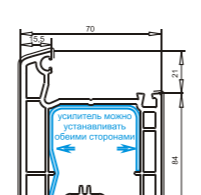

Створка 105 мм, наружного открывания
арт. №103.242
усилитель арт. №113.270
усилитель алюминиевый арт. №115.003

Створка 105 мм, наружного открывания
арт. №103.242
усилитель арт. №113.270
усилитель алюминиевый арт. №115.003