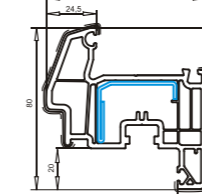

Створка 80 мм Softline XXL
арт. №103.303*
усилитель арт. №113.292
усилитель арт. №113.294
усилитель арт. №113.295

Створка 80 мм Softline XXL
арт. №103.303*
усилитель арт. №113.292
усилитель арт. №113.294
усилитель арт. №113.295