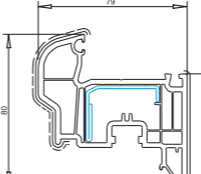

Створка 105 мм
арт. №103.273
усилитель арт. №113.270
усилитель арт. №115.003