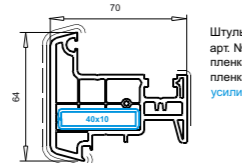

Импост 85 мм
арт. №102.235
усилитель арт. №113.271
усилитель арт. №113.271.4

Штульп 64 мм
арт. №102.246
пленка с двух сторон
усилитель арт. №113.028