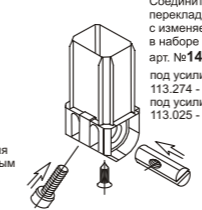

Цвет профиля: белый

пленка с одной стороны
пленка с двух сторон
пленка по запросу

Поставка профилей
нестандартных
цветов по запросу

СИСТЕМЫ ПРОФИЛЕЙ SOFTLINE / SWINGLINE / PROLINE

VEKA Rus ein Unternehmen der Laumann Gruppe
Центральный завод и Головной офис
тел. (495) 518 98 50 факс (495) 777 36 13
e-mail: moscow@veka.com
www.veka.ru

Завод в Новосибирске
тел. (383) 211 95 30 факс (383) 211 95 33
e-mail: novosibirsk@veka.com

арт. №101 Рамы

SOFTLINE

PROLINE

SWINGLINE

арт. №102 Импосты

SOFTLINE

SWINGLINE

PROLINE

арт. №103 Створки

SOFTLINE

арт. №105 Дверные створки

арт. №110 Присоединительные профили

арт. №107 Штапики

Толщ. стекл.
38 39 40

Толщ. стекл.
35 36 37

Толщ. стекл.
32 33 34

Толщ. стекл.
29 30 31

Толщ. стекл.
23 24 25

Толщ. стекл.
23 24 25

Толщ. стекл.
26 27 28

Толщ. стекл.
6 7 8

Толщ. стекл.
28

Толщ. стекл.
30

Толщ. стекл.
24

арт. №112 Уплотнения

Уплотнение притворное, створочное, вспененное альтернатива
арт. №112.268
112.258.014.000 Цвет: серый
АРТК/зазор 4,5 мм