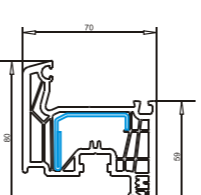

Створка 80 мм Softline XXL
арт. №103.303*
усилитель арт. №113.292
усилитель арт. №113.294
усилитель арт. №113.295

Створка 80 мм Softline XXL
арт. №103.303*
усилитель арт. №113.292
усилитель арт. №113.294
усилитель арт. №113.295