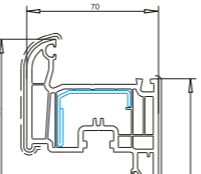

Створка 105 мм
арт. №103.273
усилитель арт. №113.270
усилитель арт. №115.003