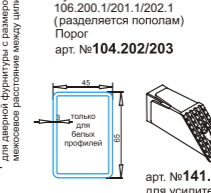

Цвет профиля: белый

пленка с одной стороны
пленка с двух сторон
пленка по запросу

Поставка профилей
нестандартных
цветов по запросу

СИСТЕМЫ ПРОФИЛЕЙ SOFTLINE / SWINGLINE / PROLINE

VEKA Rus ein Unternehmen der Laumann Gruppe
Центральный завод и Головной офис
тел. (495) 518 98 50 факс (495) 777 36 13
e-mail: moscow@veka.com
www.veka.ru

Завод в Новосибирске
тел. (383) 211 95 30 факс (383) 211 95 33
e-mail: novosibirsk@veka.com

арт. №101 Рамы

SOFTLINE

PROLINE

SWINGLINE

арт. №102 Импосты

SOFTLINE

SWINGLINE

PROLINE

арт. №103 Створки

SOFTLINE

арт. №105 Дверные створки

арт. №110 Присоединительные профили

арт. №107 Штапики

Толщ. стекл.
38 39 40

Толщ. стекл.
35 36 37

Толщ. стекл.
32 33 34

Толщ. стекл.
29 30 31

Толщ. стекл.
23 24 25

Толщ. стекл.
23 24 25

Толщ. стекл.
26 27 28

Толщ. стекл.
6 7 8

Толщ. стекл.
28

Толщ. стекл.
30

Толщ. стекл.
24

арт. №112 Уплотнения

Уплотнение притворное, створочное, вспененное альтернатива
арт. №112.268
112.258.014.000 Цвет: серый
АРТК/зазор 4,5 мм