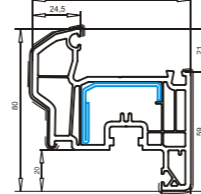

Створка 80 мм Softline XXL
арт. №103.303*
усилитель арт. №113.292
усилитель арт. №113.294
усилитель арт. №113.295