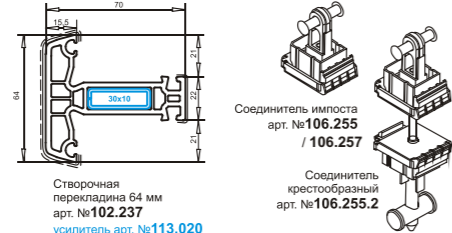

Импост 118 мм
арт. №102.238
усилитель арт. №113.271

Импост 85 мм
арт. №102.214
усилитель арт. №113.025