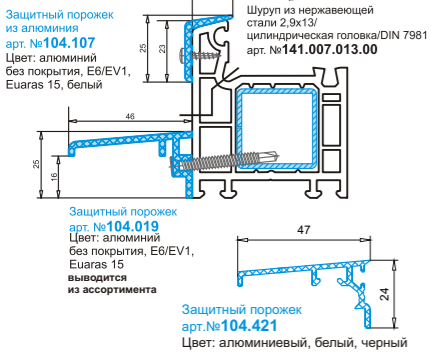

Завод в Новосибирске
тел. (383) 211 95 30 факс (383) 211 95 33
e-mail: novosibirsk@veka.com

арт. №104 Дополнительные профили из алюминия

арт. №106 Принадлежности

арт. №109 Дополнительные профили

арт. №110 Профили для присоединения слива